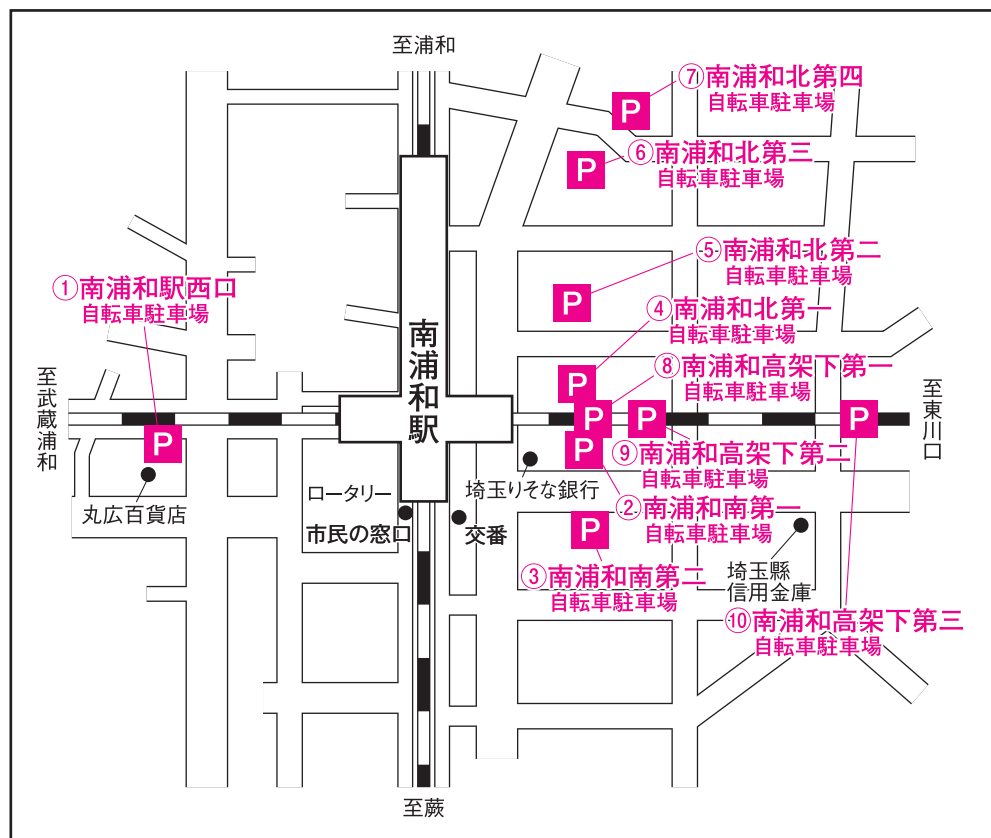

さいたま市公営自転車駐車場ののご案内(南区)

空き状況・利用料金等の詳細につきましては、各自転車駐車場にお問い合わせ下さい。

南浦和駅

- ① 南浦和駅西口自転車駐車場 048-881-0913
- ② 南浦和南第一自転車駐車場 048-881-0913
- ③ 南浦和南第二自転車駐車場 048-881-0913
- ④ 南浦和北第一自転車駐車場 048-881-0913
- ⑤ 南浦和北第二自転車駐車場 048-881-0913
- ⑥ 南浦和北第三自転車駐車場 048-881-0913
- ⑦ 南浦和北第四自転車駐車場 048-881-0913
- ⑧ 南浦和高架下第一自転車駐車場 048-881-0913
- ⑨ 南浦和高架下第二自転車駐車場 048-881-0913
- ⑩ 南浦和高架下第三自転車駐車場 048-881-0913

武蔵浦和駅

- ① 武蔵浦和駅南自転車駐車場 048-865-3260
- ② 武蔵浦和駅東口地下自転車駐車場 048-865-3757
- ③ 武蔵浦和駅西自転車等駐車場 048-863-9522
- ④ 武蔵浦和臨時第一自転車駐車場 048-862-0334
- ⑤ 武蔵浦和臨時第二自転車駐車場 048-862-0334
- ⑥ 武蔵浦和臨時第三自転車駐車場 048-862-0334